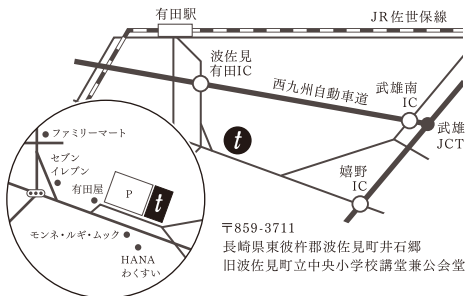

# t thought 4th

会場 / 旧波佐見町立中央小学校講堂兼公会堂

- [ 車 ] 長崎自動車道 武雄JCT → 西九州自動車道(分岐)  
→ 波佐見有田IC ※波佐見有田ICより約2km
- [ 高速バス ] 福岡・福岡空港～佐世保(させぼ号)  
博多・天神 → 波佐見有田IC
- [ 電車 ] JR鹿児島本線 博多駅 → 肥前山口駅(乗換)  
→ JR佐世保線 有田駅 ※有田駅より約6km